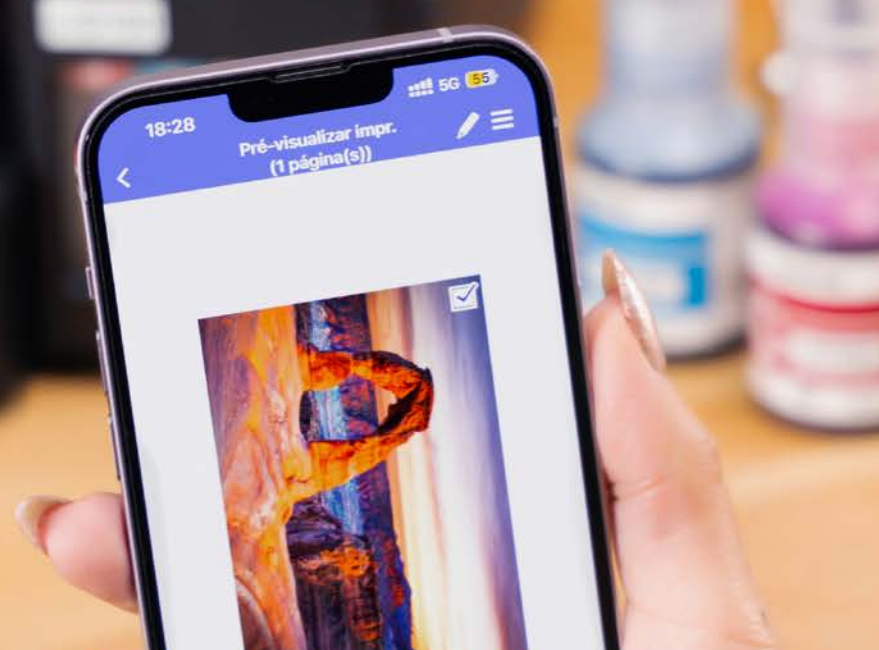

brother
at your side

MULTIFUNCIONAL 3 EN 1 DCP-T430W

TINTA
CONTINUA
COLOR

MULTIFUNCIONAL
imprime, copia y
escanea

TINTAS INCLUIDAS

CALIDAD Y PRODUCTIVIDAD

Impresora ideal para el hogar y trabajo desde el hogar

Velocidad de impresión hasta 16/9 ipm (negro/color)

Resolución de impresión hasta 6000x1200 dpi

CONECTIVIDAD

Posee conexión inalámbrica (WiFi, Wireless Direct y Airprint) y permite imprimir desde dispositivos móviles y escanear fácilmente con la app Brother Mobile Connect